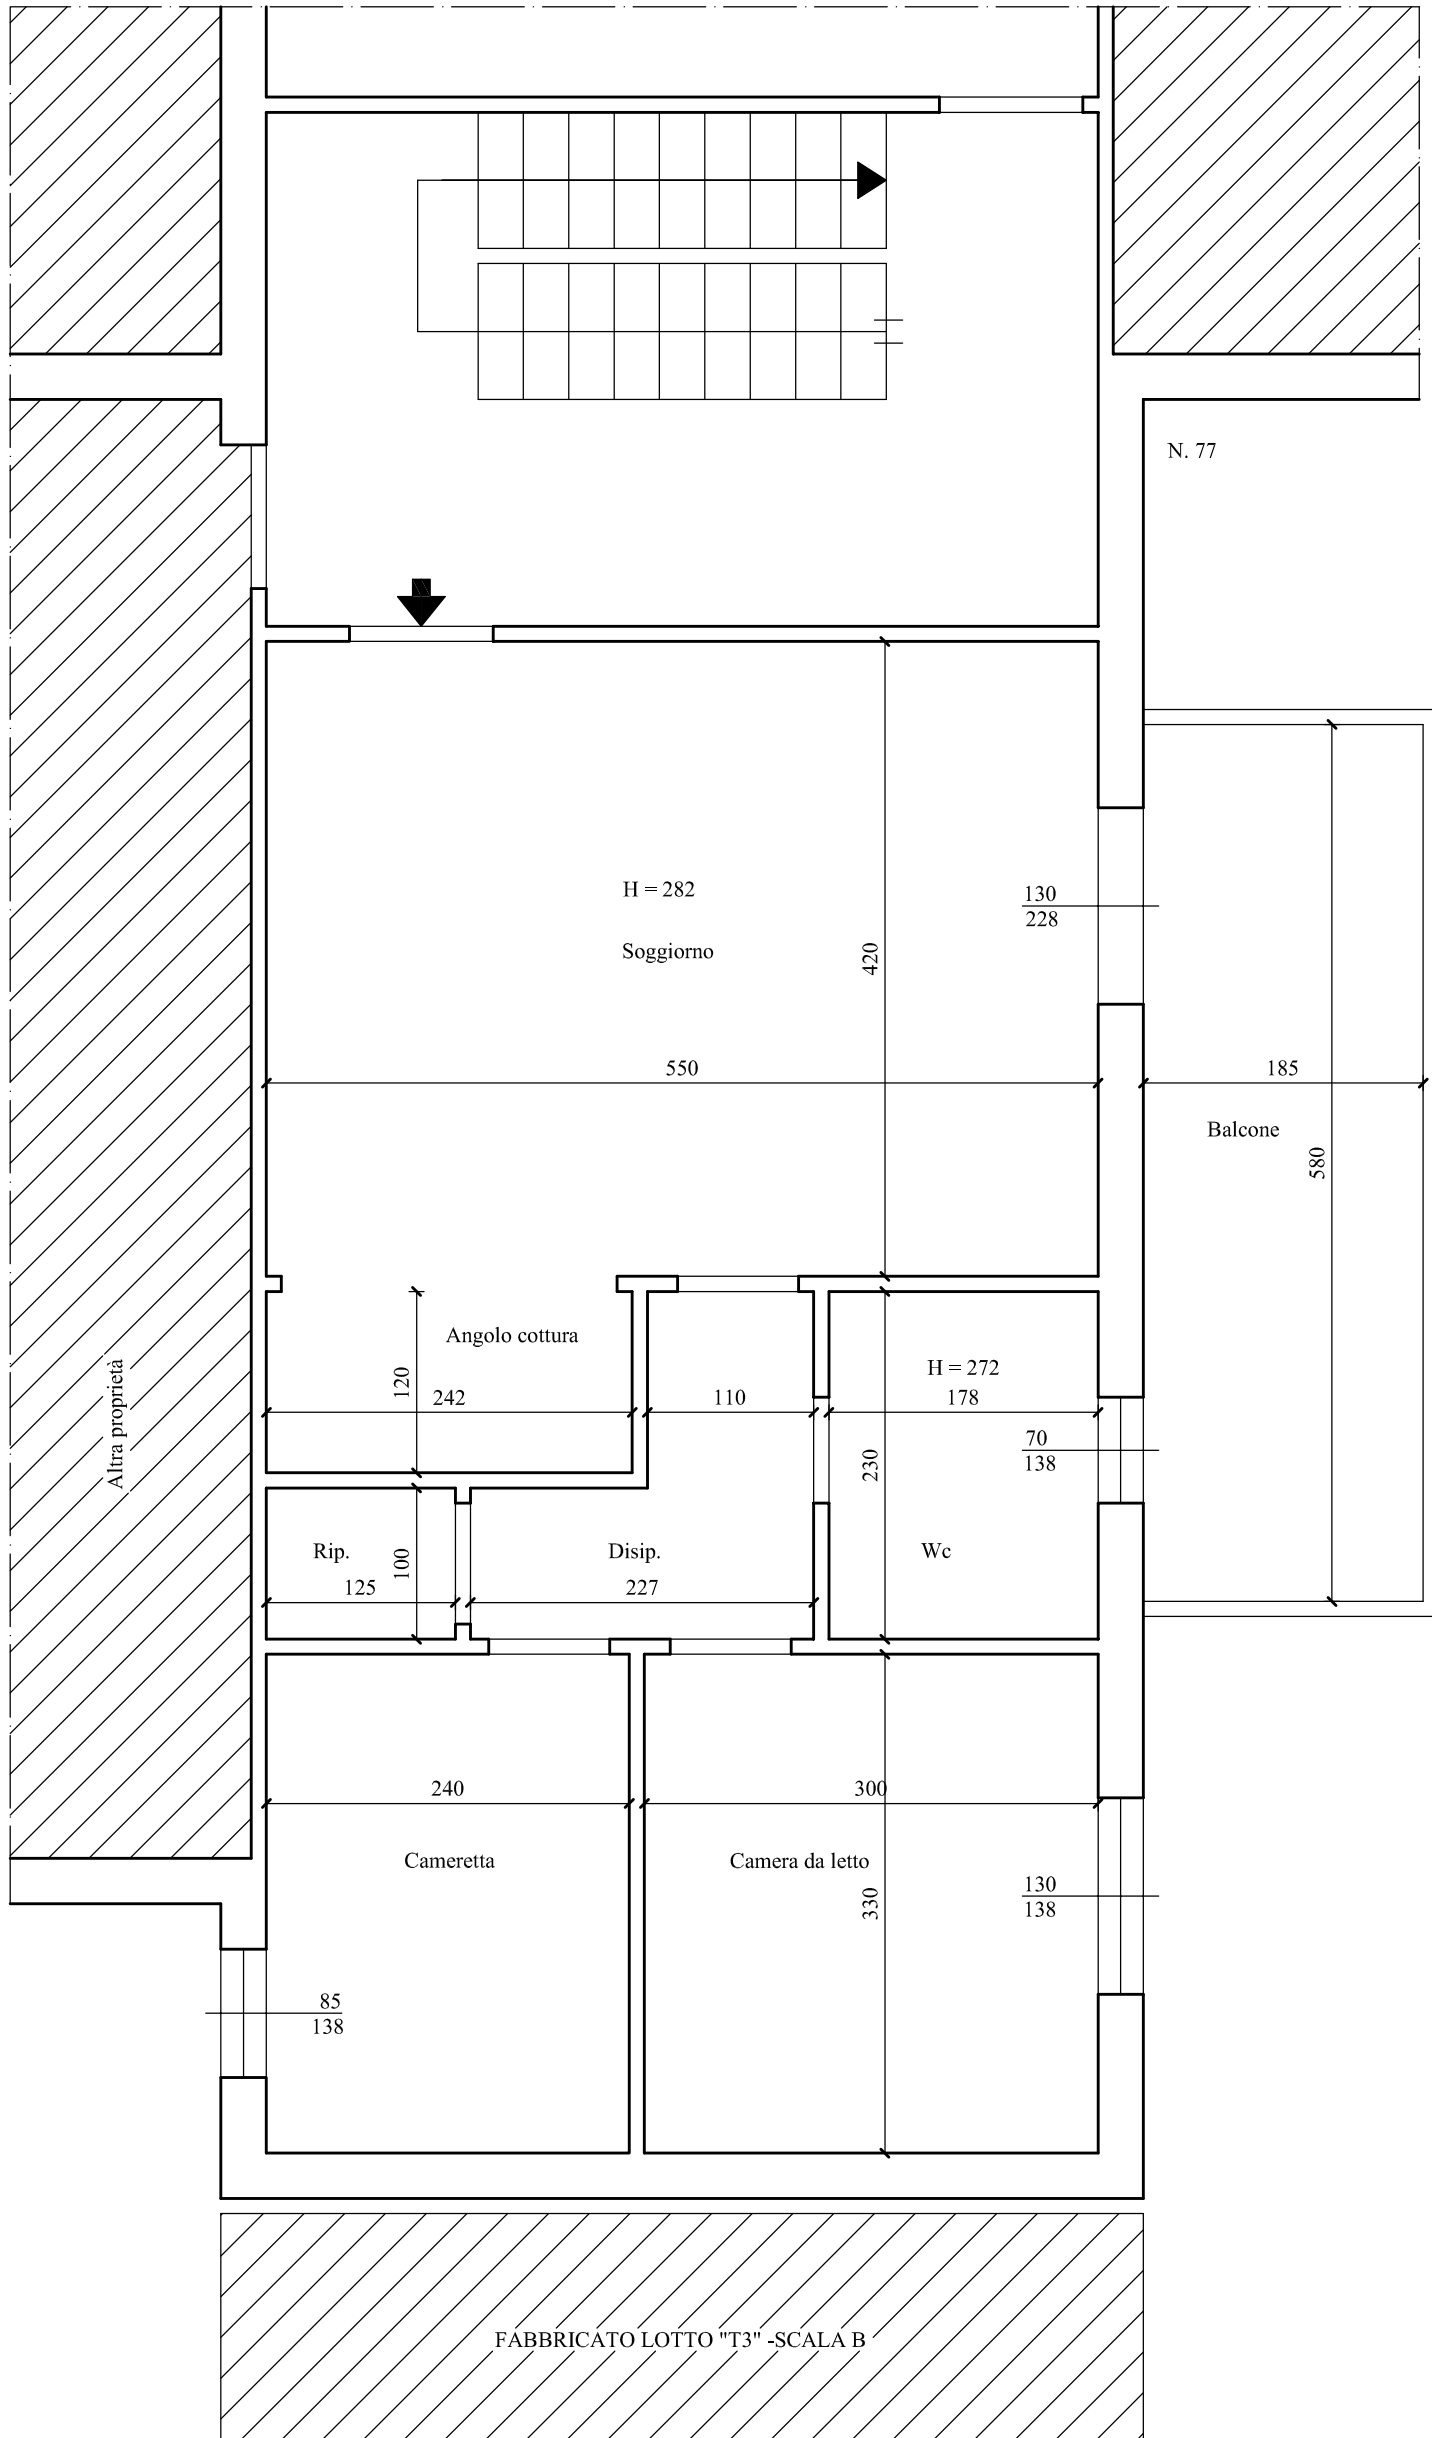

Lotto unico

Planimetria a) appartamento primo piano

Via Oceano Atlantico, 77 - 71010 Chieuti (FG)

Foglio 1, particella 84, sub. 16

Scala 1: 50

VIA OCEANO ATLANTICO